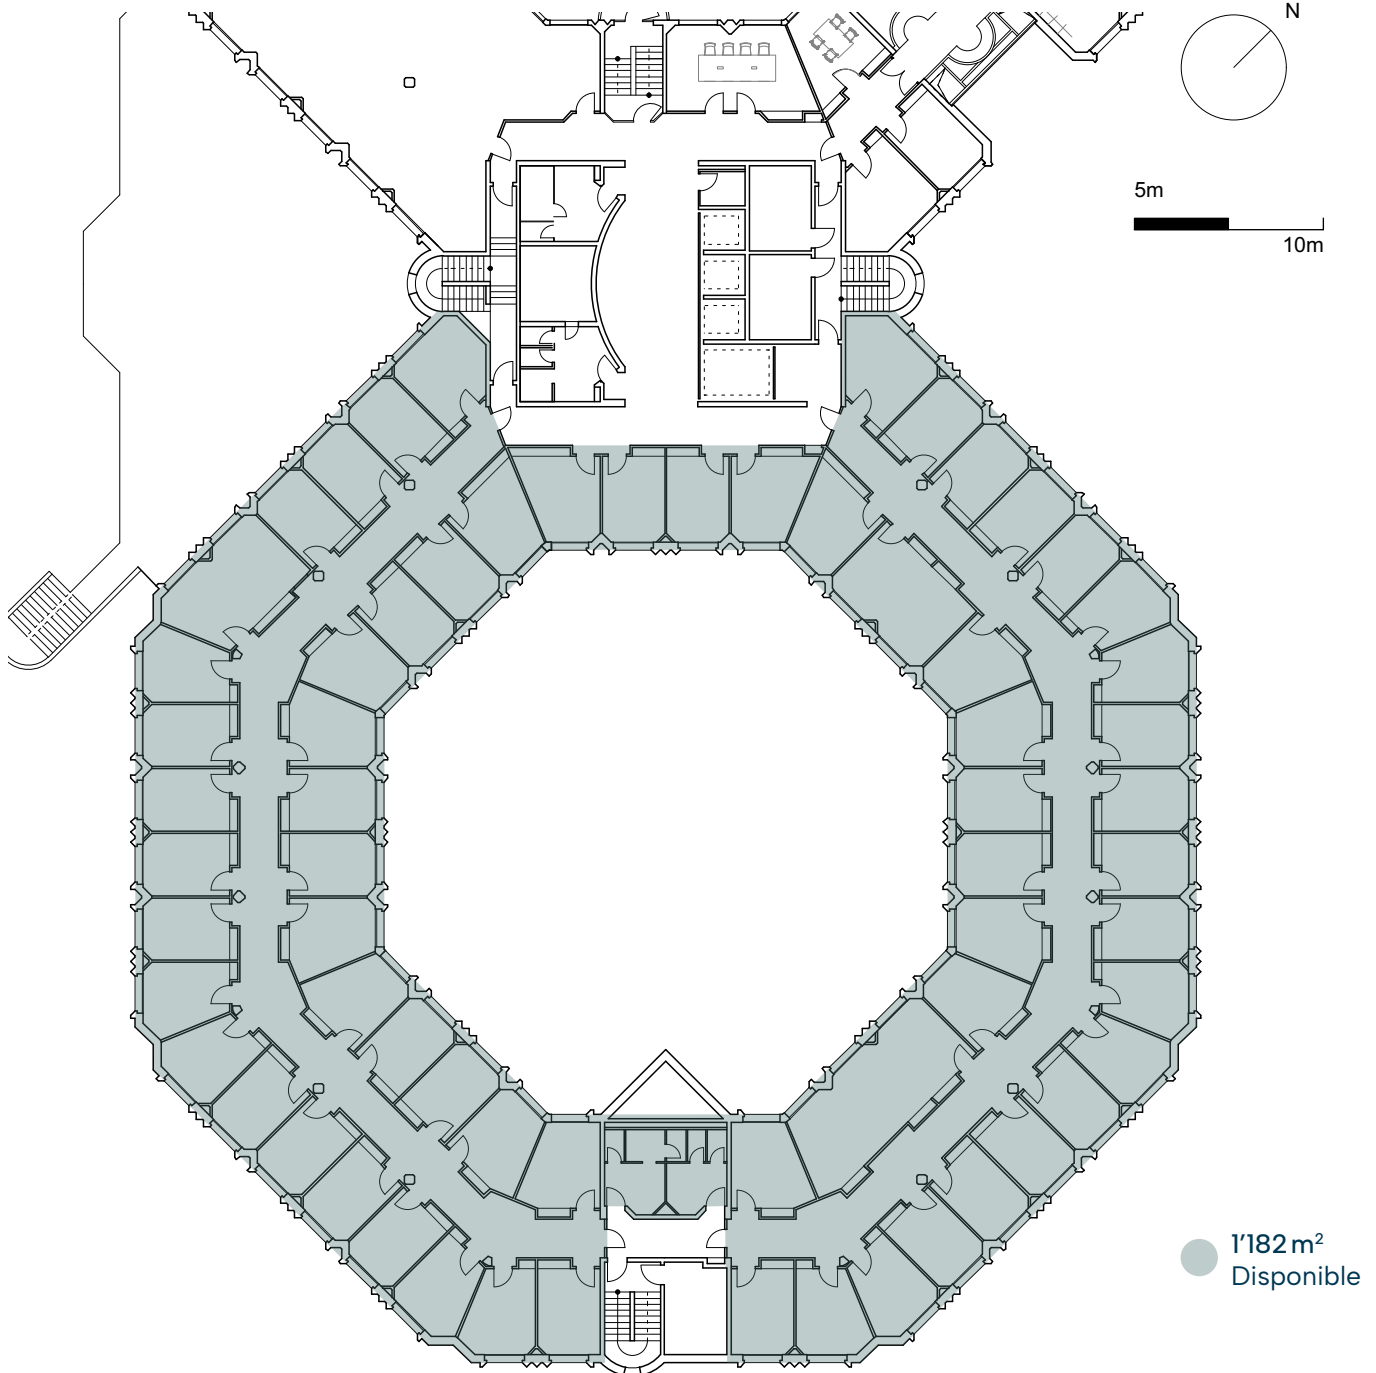

# OCTAGON

Bâtiment	B
Étage	1
Surface totale	1'182 m <sup>2</sup>
Surface disponible	1'182 m <sup>2</sup>

**BARNES**  
COMMERCIAL REALTY

**Sarah Maaroufi**  
+41 79 850 63 26  
sarah.maaroufi@barnes-commercial.com