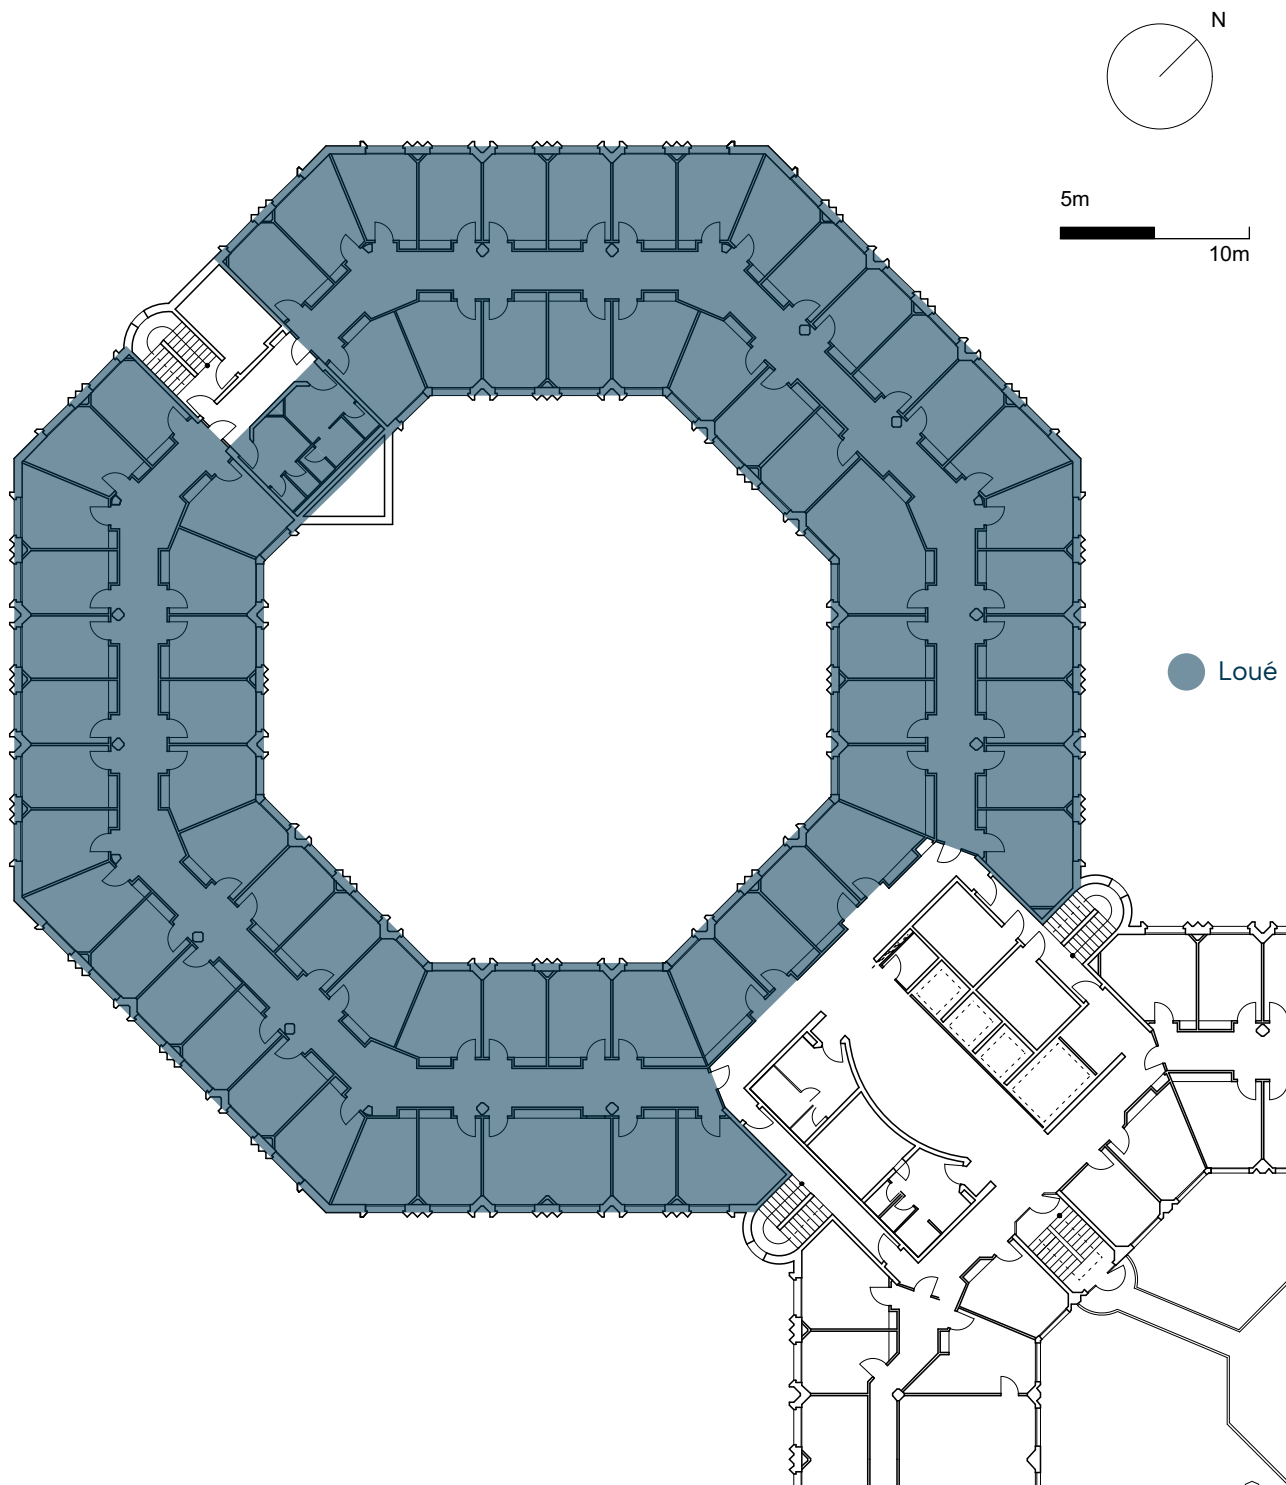

# OCTAGON

Bâtiment	C
Étage	3
Surface totale	1'190 m <sup>2</sup>
Surface disponible	-

**BARNES**  
COMMERCIAL REALTY

**Sarah Maaroufi**  
+41 79 850 63 26  
sarah.maaroufi@barnes-commercial.com

**Coralie Saulnier**  
+41 79 656 40 54  
coralie.saulnier@barnes-commercial.com