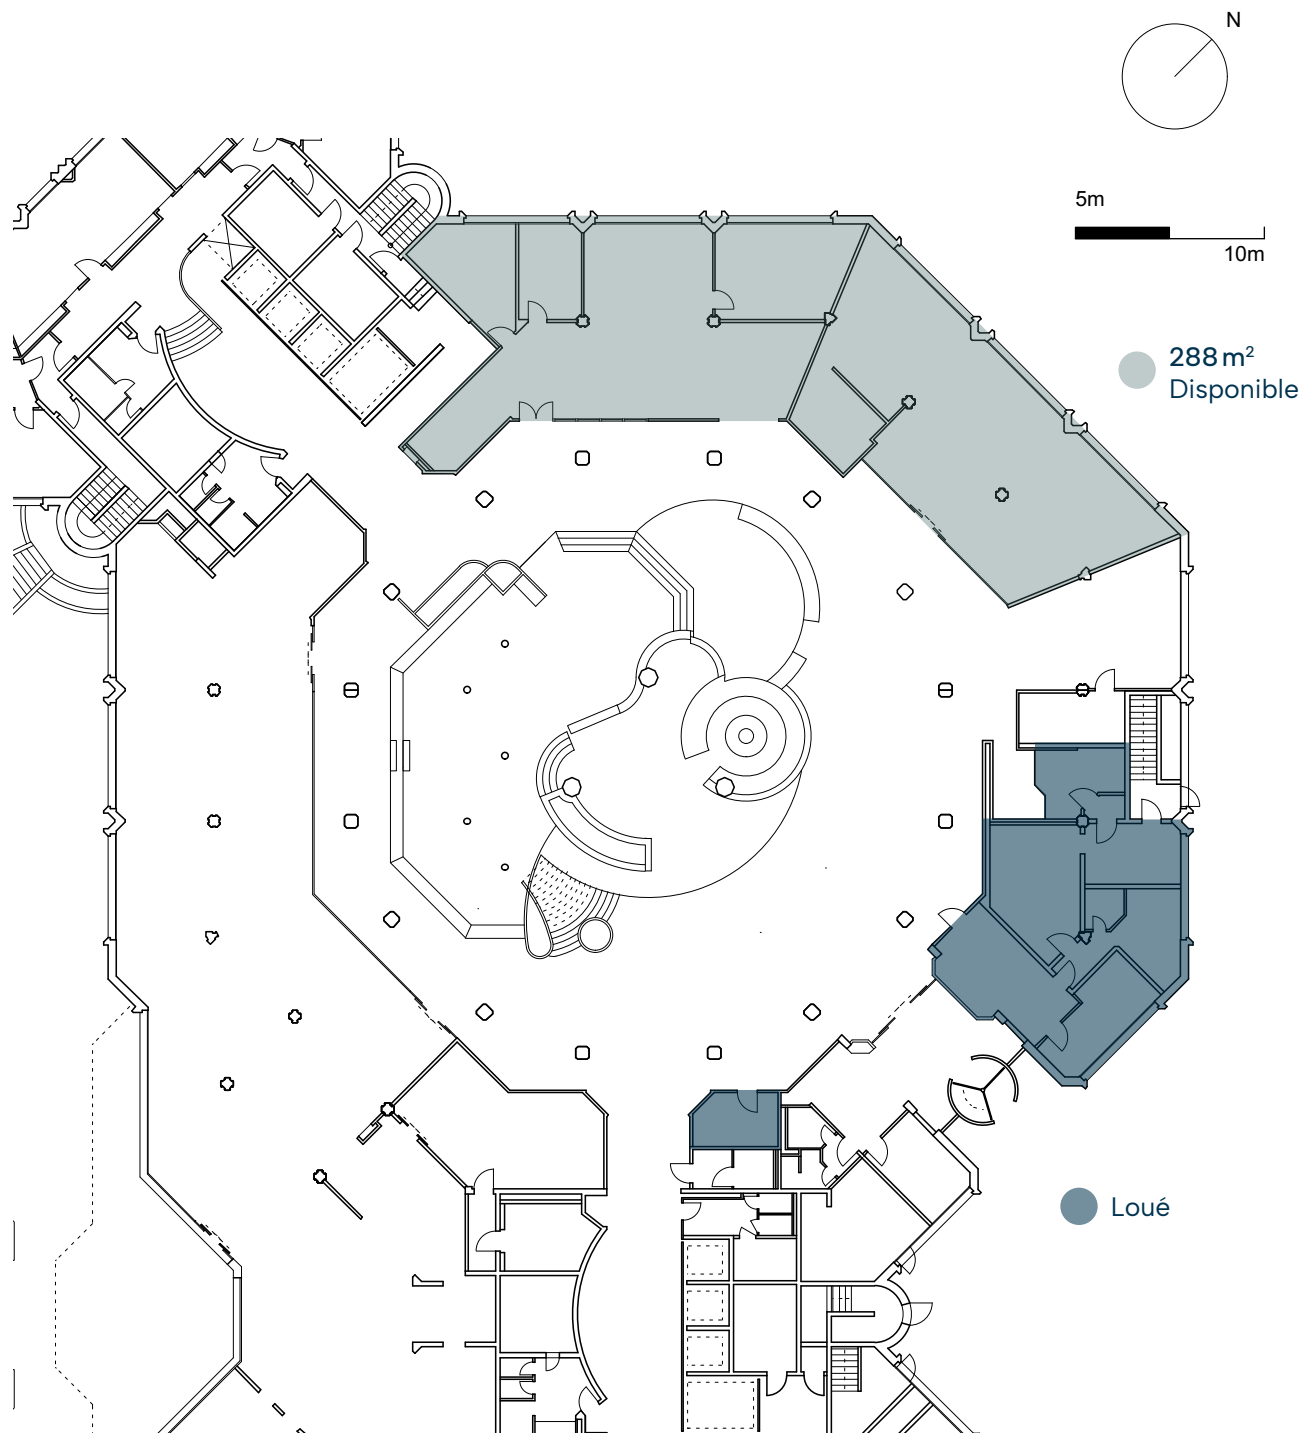

OCTAGON

Bâtiment	A
Étage	0
Surface totale	397 m ²
Surface disponible	288 m ²

BARNES
COMMERCIAL REALTY

Sarah Maaroufi
+41 79 850 63 26
sarah.maaroufi@barnes-commercial.com

MELCARNE
Conseil & courtage en immobilier