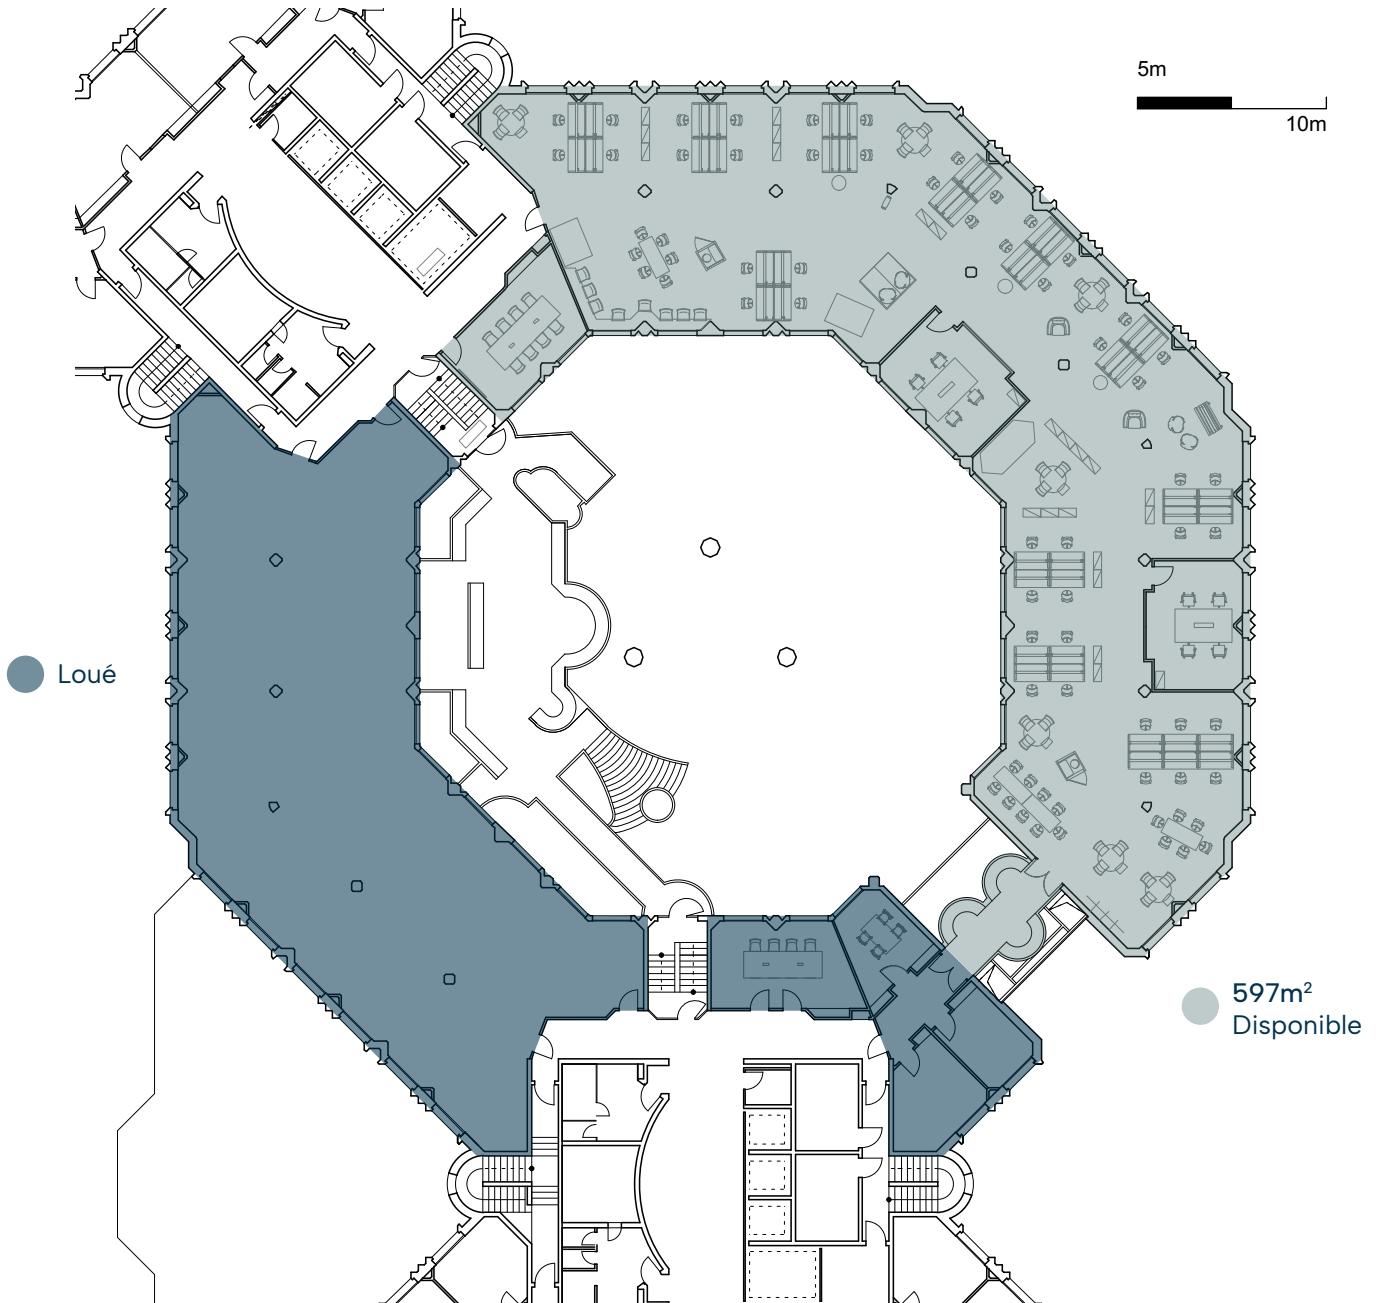

OCTAGON

Bâtiment	A
Étage	1
Surface totale	1'047m ²
Surface disponible	597m ²

BARNES
COMMERCIAL REALTY

Sarah Maaroufi
+41 79 850 63 26
sarah.maaroufi@barnes-commercial.com

MELCARNE
Conseil & courtage en immobilier