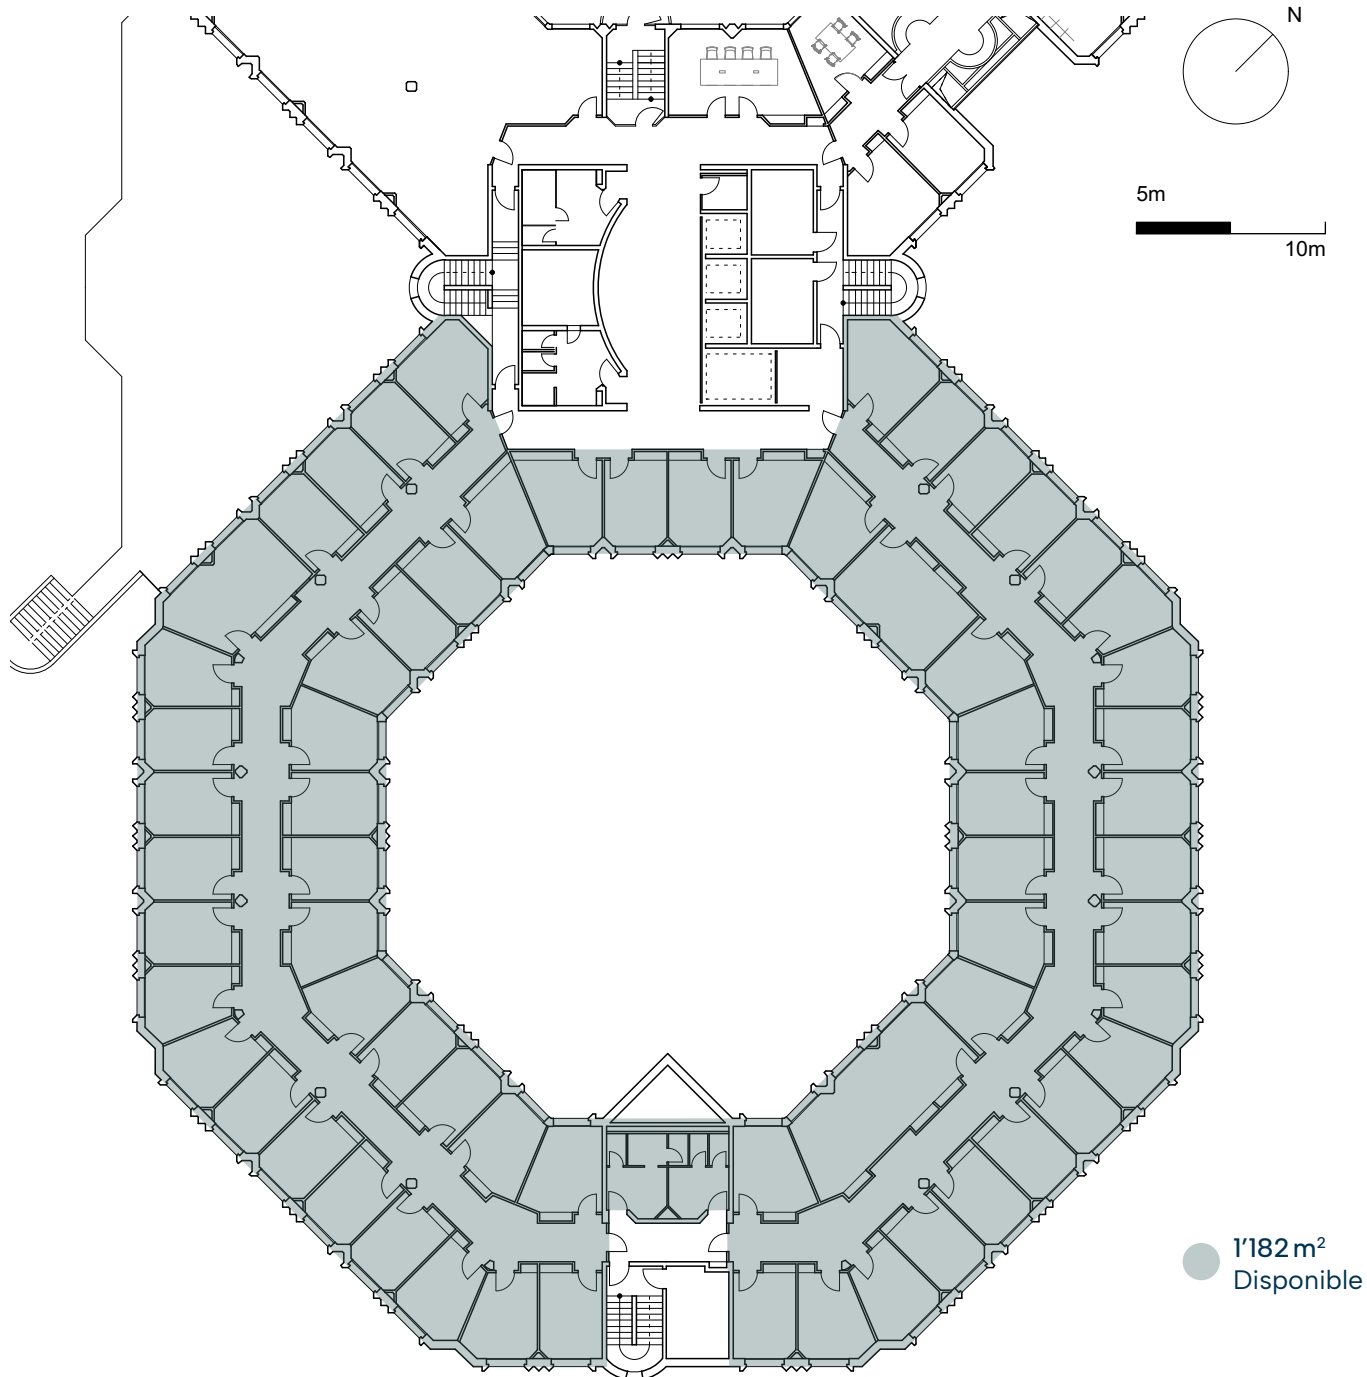

# OCTAGON

Bâtiment	B
Étage	1
Surface totale	1'182 m <sup>2</sup>
Surface disponible	1'182 m <sup>2</sup>

**BARNES**  
COMMERCIAL REALTY

**Sarah Maaroufi**  
+41 79 850 63 26  
sarah.maaroufi@barnes-commercial.com