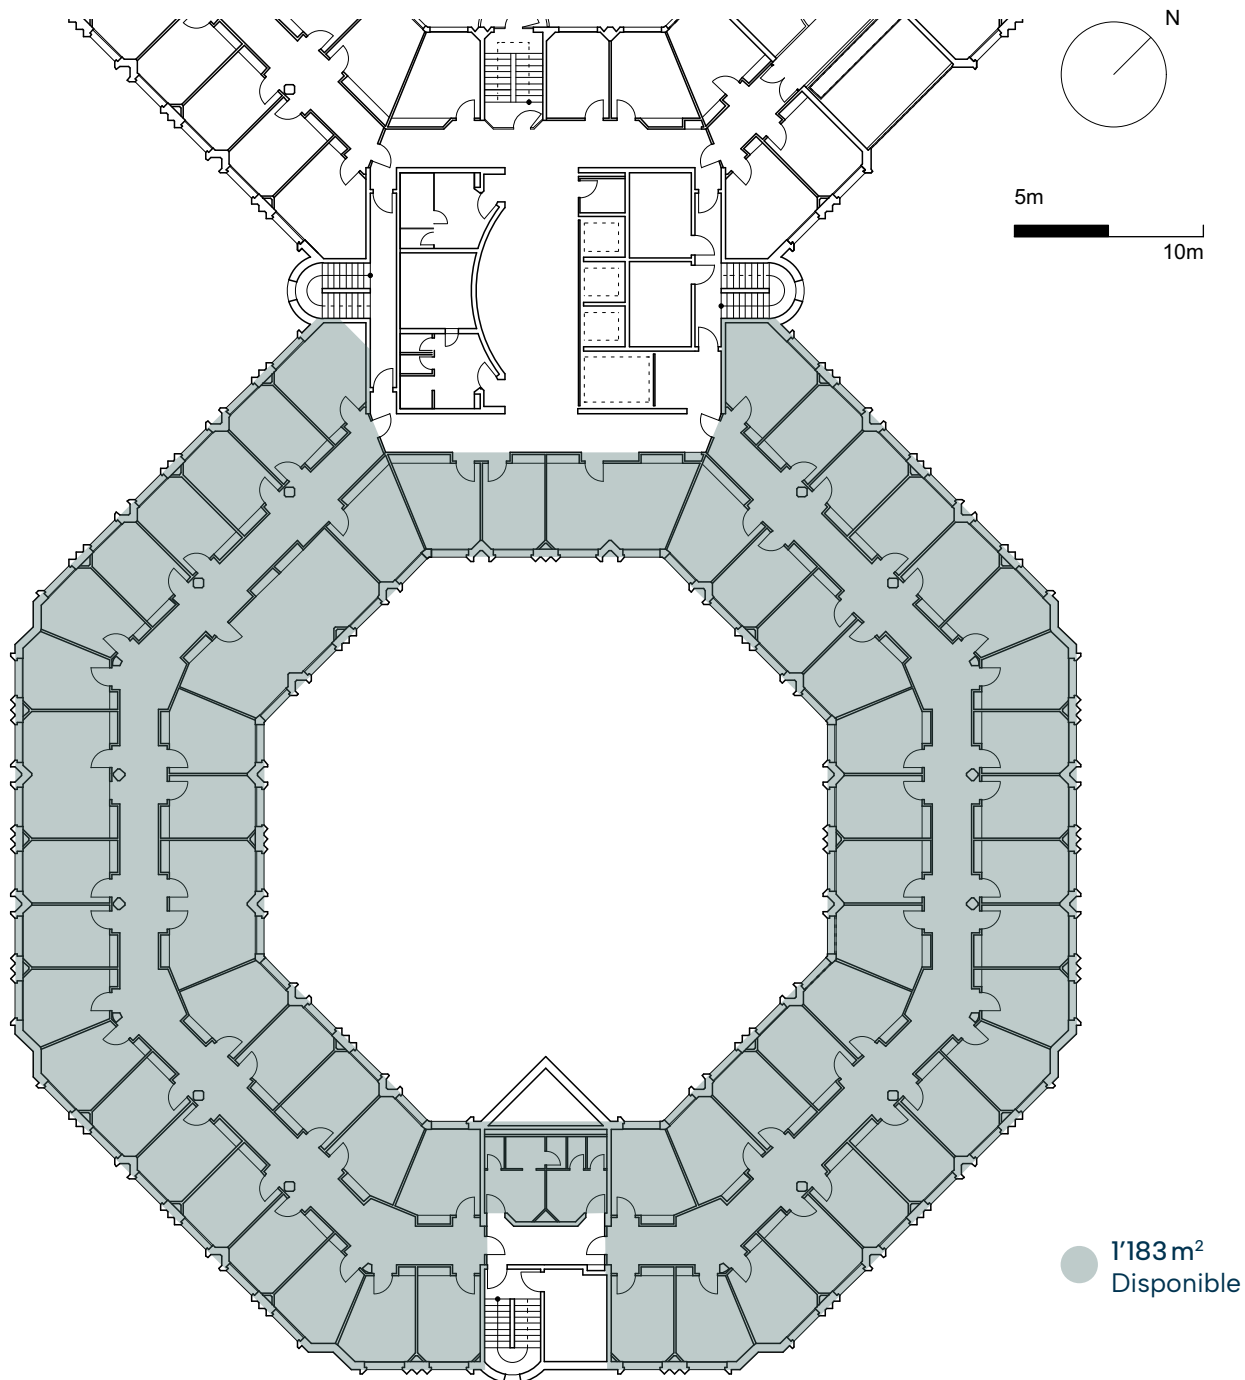

OCTAGON

Bâtiment	B
Étage	2
Surface totale	1'183 m ²
Surface disponible	1'183 m ²

BARNES
COMMERCIAL REALTY

Sarah Maaroufi
+41 79 850 63 26
sarah.maaroufi@barnes-commercial.com

MELCARNE
Conseil & courtage en immobilier