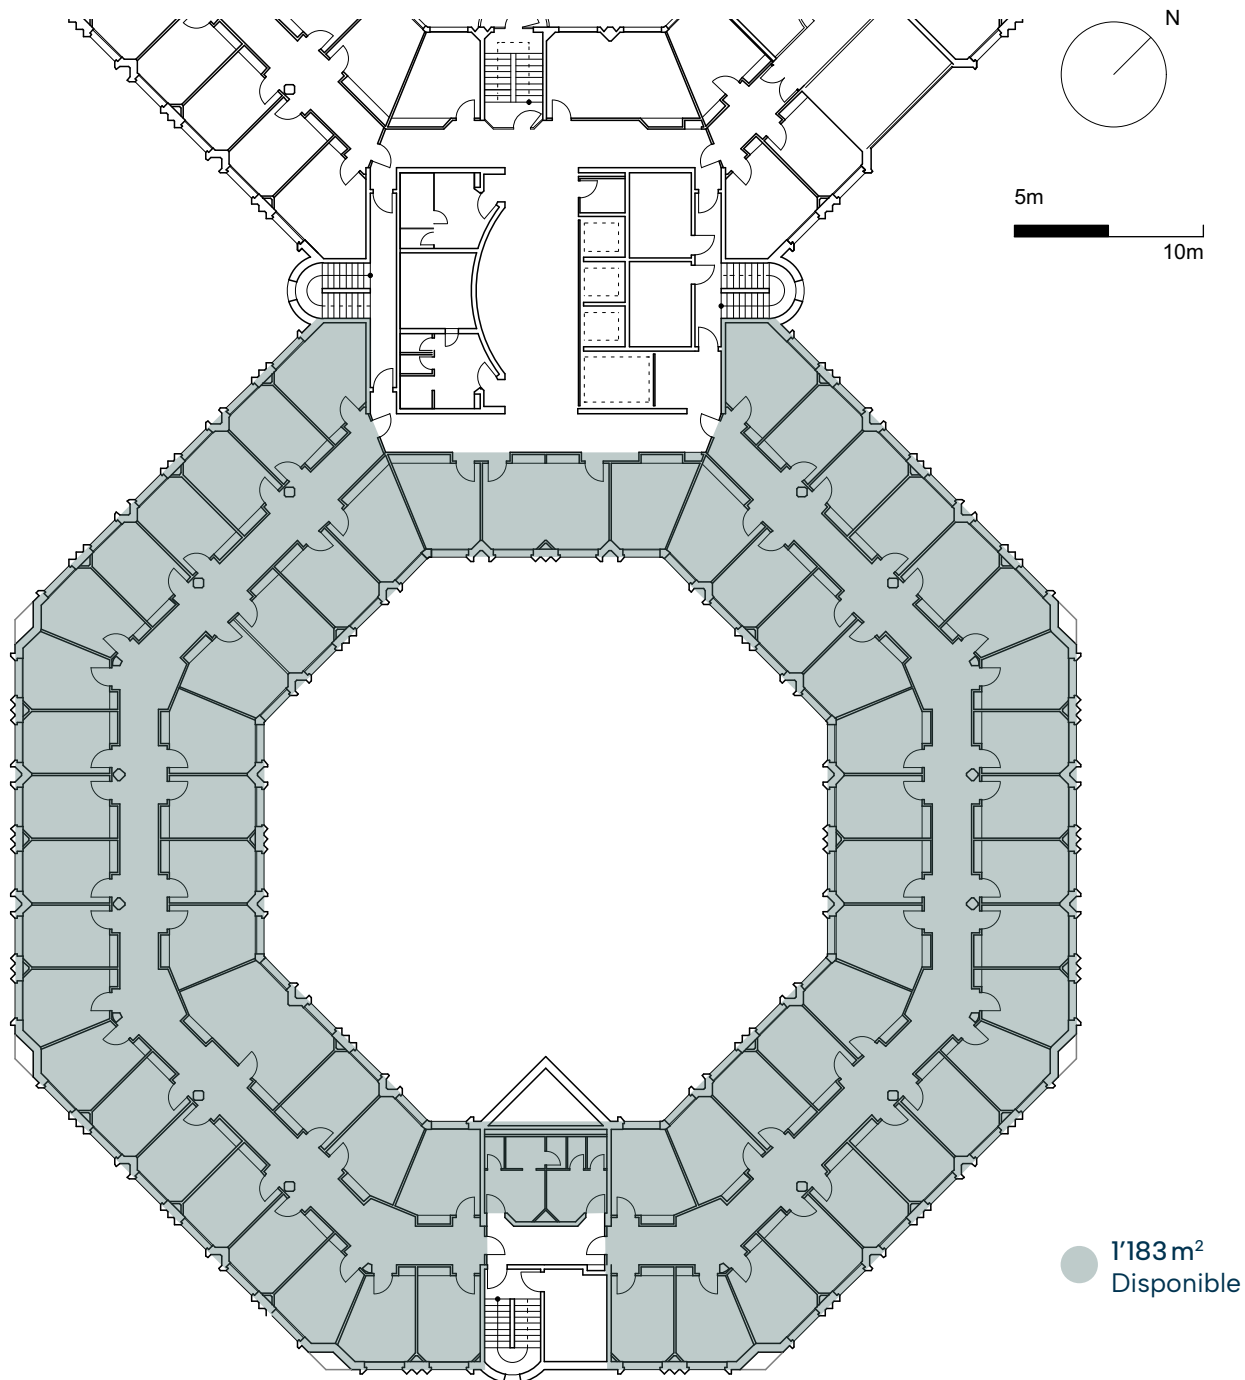

# OCTAGON

Bâtiment	B
Étage	4
Surface totale	1'183 m <sup>2</sup>
Surface disponible	1'183 m <sup>2</sup>

**BARNES**  
COMMERCIAL REALTY

**Sarah Maaroufi**  
+41 79 850 63 26  
sarah.maaroufi@barnes-commercial.com