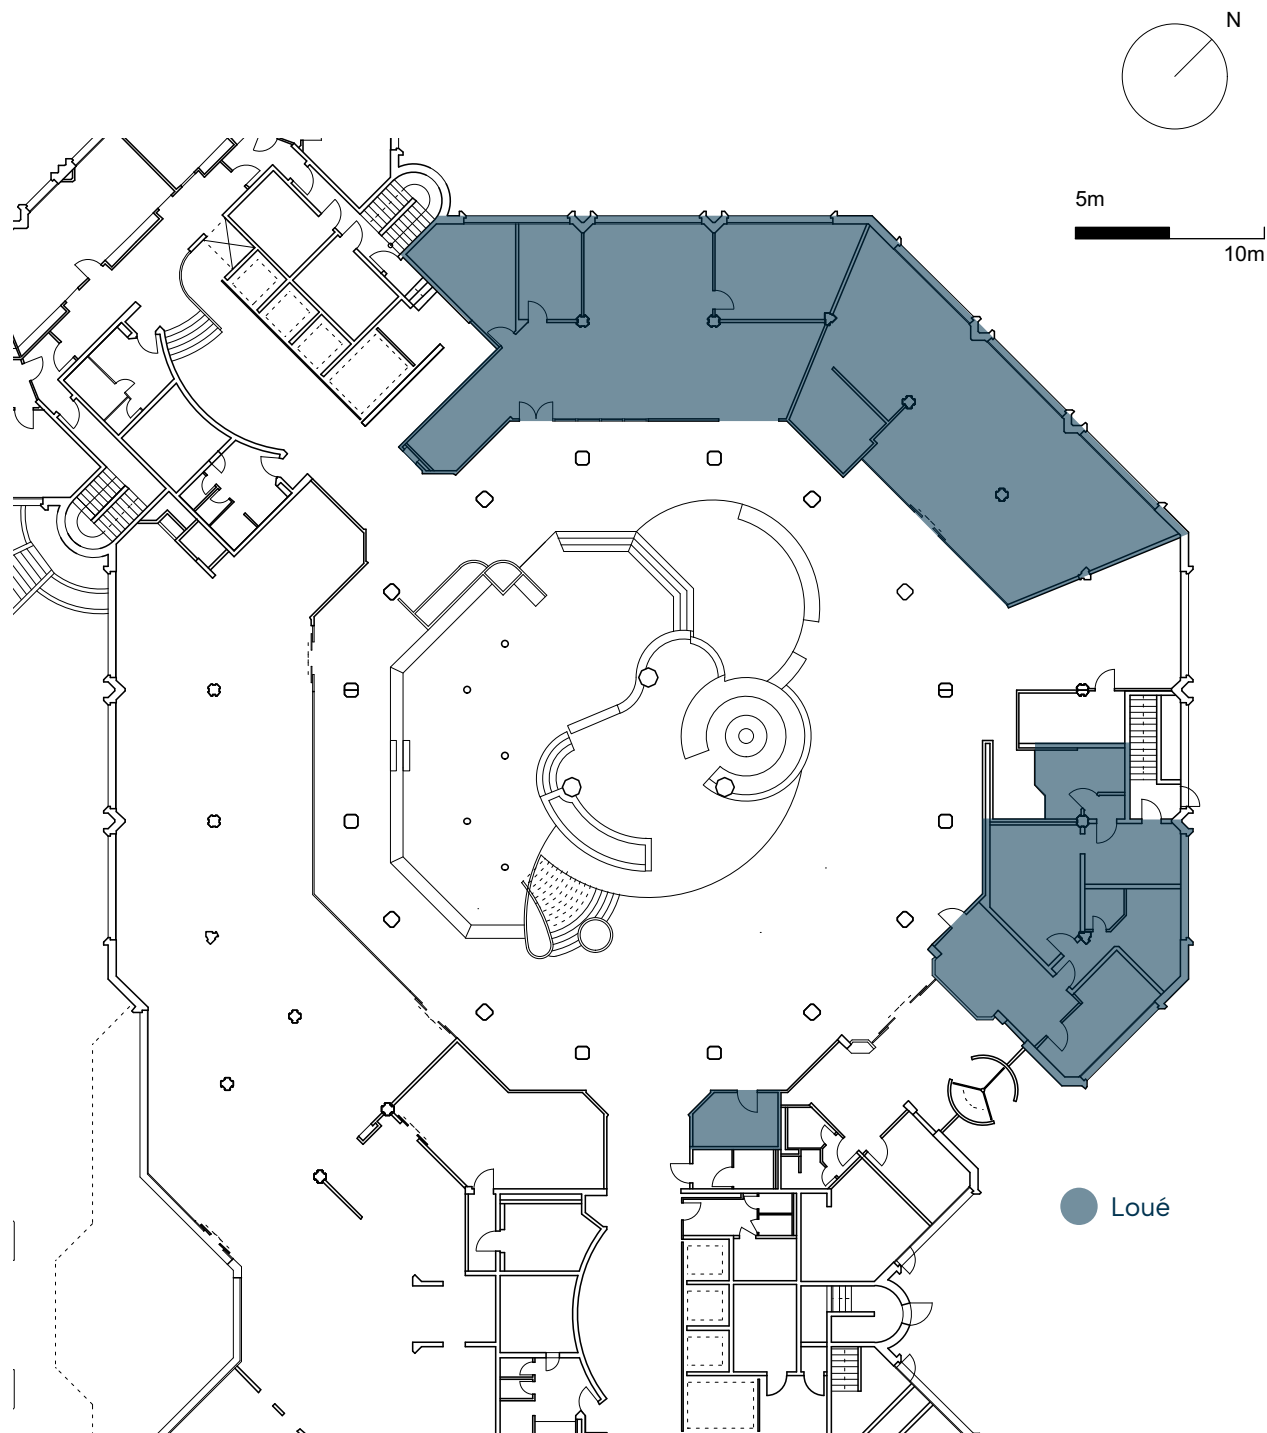

OCTAGON

Bâtiment	A
Étage	0
Surface totale	397 m ²
Surface disponible	-

BARNES
COMMERCIAL REALTY

Sarah Maaroufi
+41 79 850 63 26
sarah.maaroufi@barnes-commercial.com

MELCARNE
Conseil & courtage en immobilier