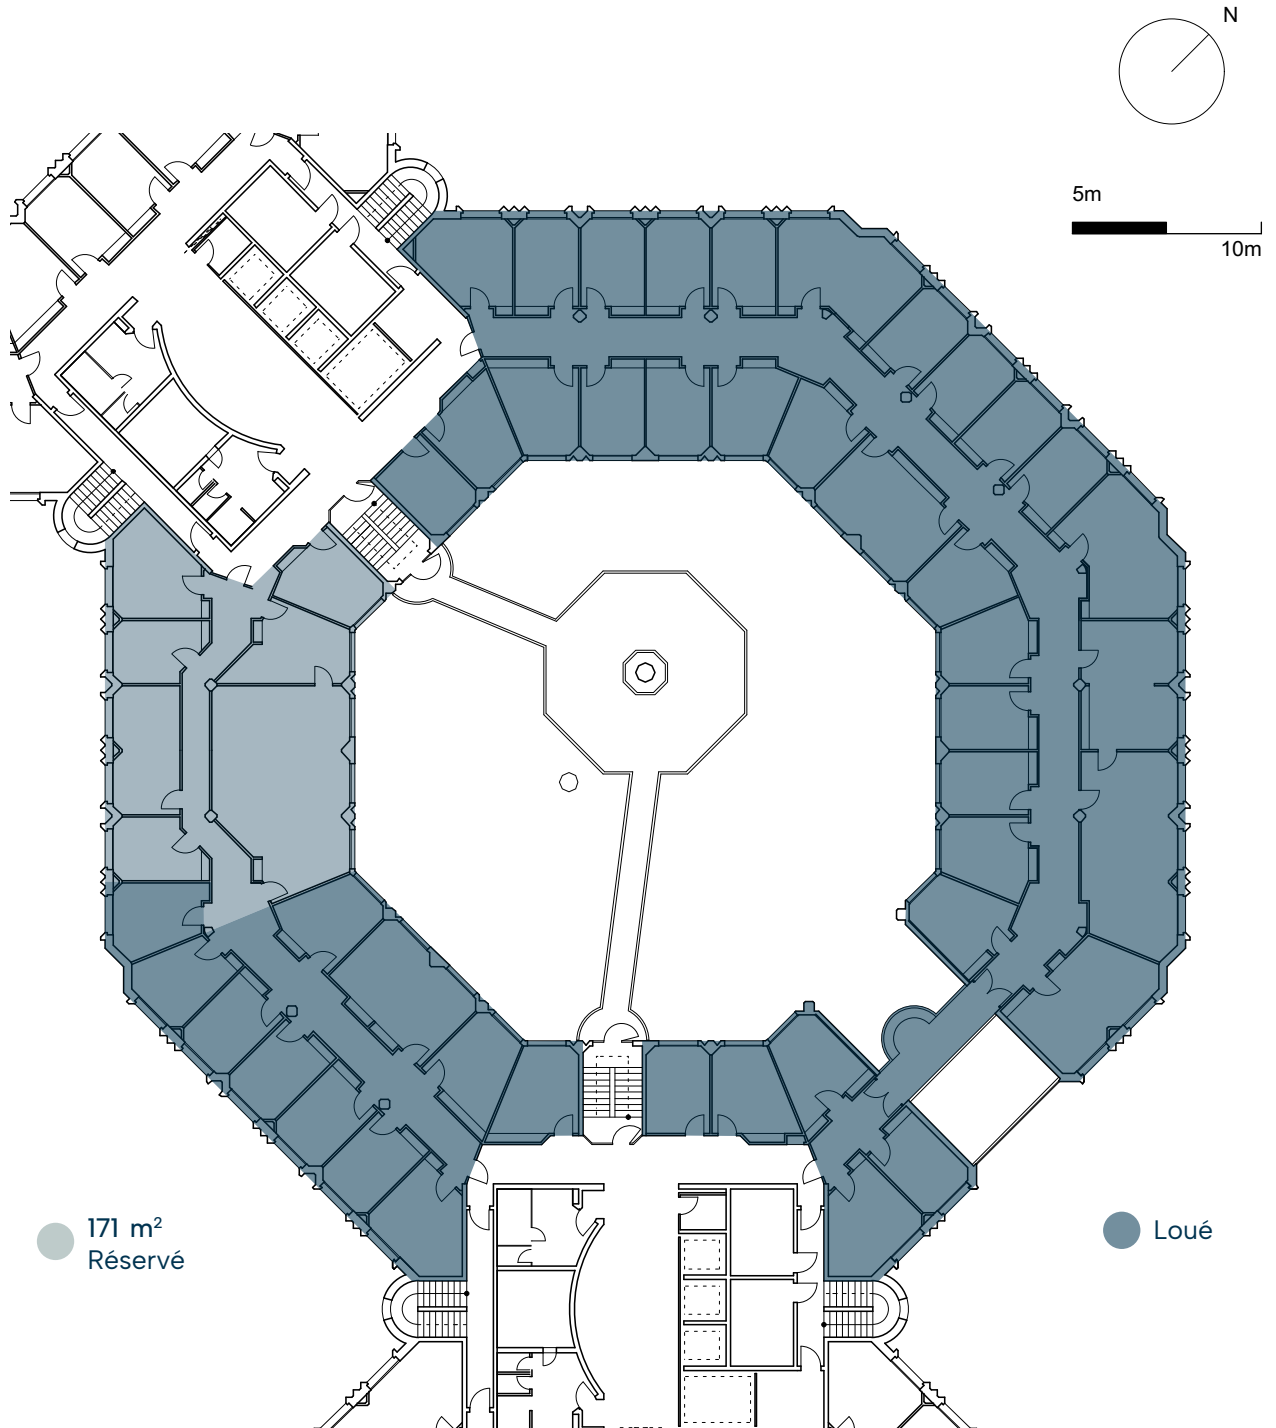

OCTAGON

Bâtiment	A
Étage	3
Surface totale	1'044 m ²
Surface disponible	-

BARNES
COMMERCIAL REALTY

Sarah Maaroufi
+41 79 850 63 26
sarah.maaroufi@barnes-commercial.com

MELCARNE
Conseil & courtage en immobilier