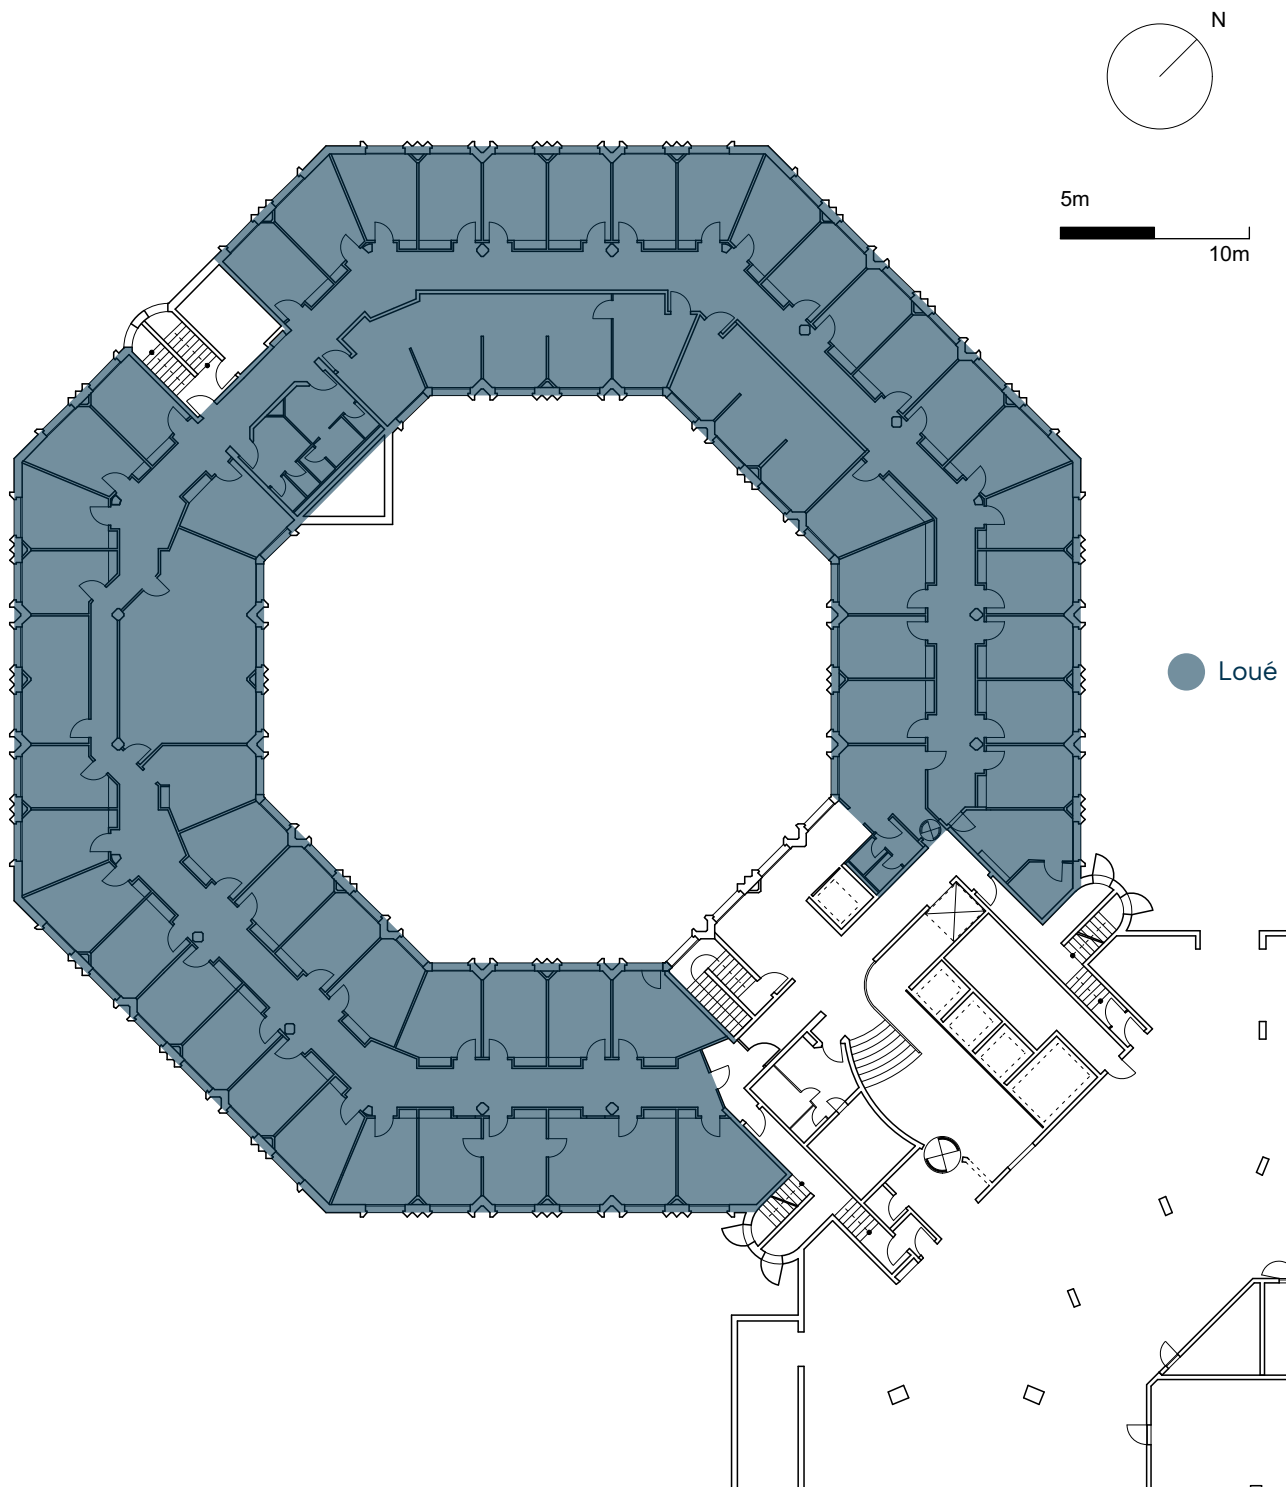

OCTAGON

Bâtiment	C
Étage	-1
Surface totale	1'103 m ²
Surface disponible	-

BARNES
COMMERCIAL REALTY

Sarah Maaroufi
+41 79 850 63 26
sarah.maaroufi@barnes-commercial.com

MELCARNE
Conseil & courtage en immobilier